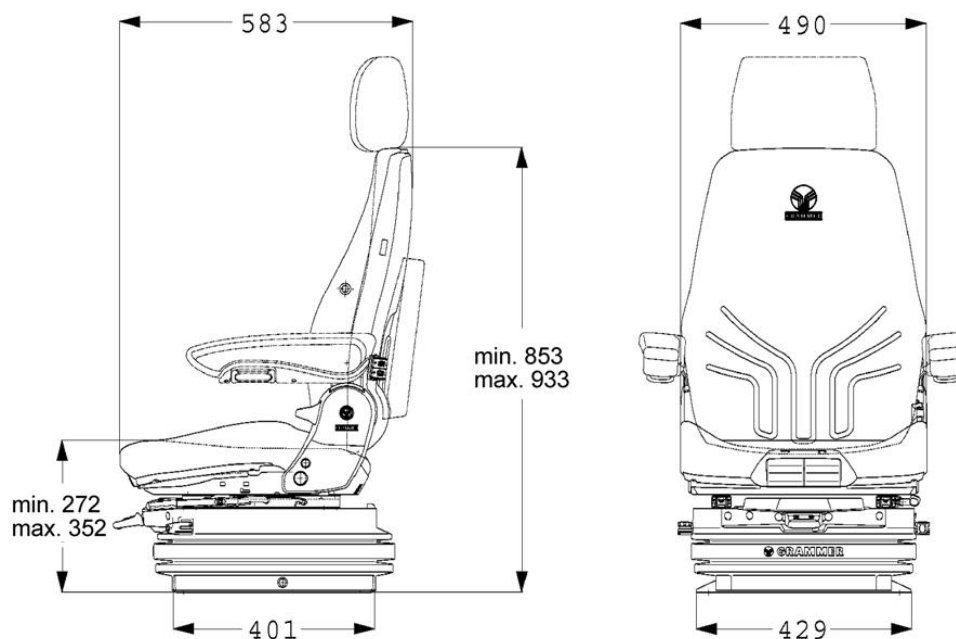

## ACTIMO - sedež za gradbene stroje

STA OPREME	Actimo EVOLUTION	Actimo EVOLUTION	Actimo XXL	Actimo XXL	Actimo XL	Actimo XL	Actimo M
Številka proizvoda	1150920	1140228	1160423	1160425	141428	1023117	143733 143734
<b>Predalo za dokumente</b>	●	●	○	○	○	○	○
<b>APS (avtom.pozicijski sistem)</b>	●	●	●	●	●	●	
<b>Naslonjala za roke</b> nastavitev po višini, zložljiva	●	●					
F 65 mm x 270 mm			○	○	○	○	○
A 80 mm x 380 mm, nast.naklon			○	○	○	○	○
A 80 mm x 380 mm, nast.naklon, v blagu	●	●					
<b>Kontrolni gumbi na levi strani</b>	●						
Kontrolni gumbi spredaj		●	●	●	●	●	●
<b>Blažilec – nastavljiv</b>	●	●	●	●	●	●	
Ne nastavljiv							●
<b>Vzmetenje</b>							
Zračno 12 V kompresor	●	●	●		●		
Zračno 24 V kompresor				●		●	
Mehansko							●
Nizko frekvenčno vzmetenje	●	●	●	●			
Širše in robustnejše vzmetenje			●	●			
<b>Hod vzmeti 100 mm</b>	●	●	●	●	●	●	●
<b>Nastavitev teže</b>							
Avtomatično (50-130kg)	●	●	●	●	●	●	
Aktivno - elektronsko	●	●					
<b>Nastavitev višine</b>							
80 mm brez stopenjsko pnevmatsko	●	●	●	●	●	●	
60 mm 3-stopenjsko mehansko							●
<b>Klimatski sistem, aktivni</b>	●	●					
Pasivni			●	●	●	●	
<b>Naslonjalo za glavo</b>	●	●	○	○	○	○	○
<b>Vzdolžna nastavitev</b>							
170 mm			●	●			
210 mm	●	●			●	●	●
<b>Vzdolžno-horizontalno vzmetenje</b>	●	●	●	●	●	●	
<b>Opora za hrbtenico</b>							
Pnevmatska	●	●	●	●	●	●	
Mehanska							●
<b>Nastavitev naklona naslonjala za hrbet</b>	●	●	●	●	●	●	●
<b>Varnostni pas</b>	●	●	○	○	○	○	○
<b>Ogrevanje sedeža</b>	●	●	●	●	○	○	○
<b>Nastavitev višine in naklona sedala</b>	●	●	●	●	●	●	●
Širina sedeža	550 mm	490 mm	490 mm	490 mm	490 mm	490 mm	490 mm
<b>Sedežno stikalo</b>	●	●	○	○	○	○	○
<b>DODATNA OPREMA</b>							
Nosilni zaboj za »Joystick«		○	○	○	○	○	○

- OPCIJE – DODATNA OPREMA
- SERIJSKA OPREMA

DIMENZIJE SEDEŽA: ACTIMO EVOLUTION

DIMENZIJE SEDEŽA: ACTIMO XXL

DIMENZIJE SEDEŽA: ACTIMO XL

DIMENZIJE SEDEŽA: ACTIMO XM