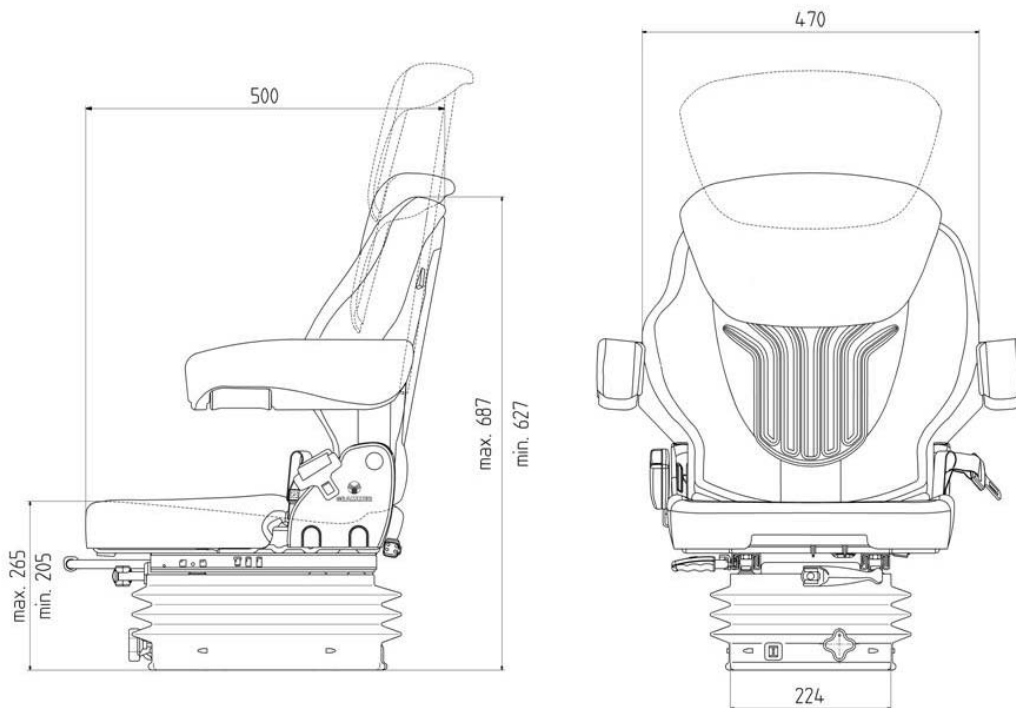

<b>LISTA OPREME</b>	<b>COMPACTO Comfort W</b>	<b>COMPACTO Comfort M</b>	<b>COMPACTO Comfort S</b>	<b>COMPACTO Basic W</b>	<b>COMPACTO Basic M</b>	<b>COMPACTO Basic S</b>
○ DODATNA OPREMA ● SERIJSKA OPREMA						
Št.proizvoda- blago	1047336	1081367	1081369	1047332	1081363	1081365
Št.proizvoda-um.usnje	1047335	1081366	1081368	1047331	1081362	1081364
<b>Vzmetenje</b>						
Mehansko				●	●	●
Zračno 12 V kompresor	●	●	●			
<b>Hod vzmeti</b>						
80 mm	●	●	●	●	●	●
<b>Nastavitev teže (50 - 130 kg)</b>						
Združeno teža/višina nastavitev	●	●	●			
Ročna nastavitev				●	●	●
<b>Nastavitev višine</b>						
60 mm brez stopenjsko pnevmatsko	●	●	●			
60 mm 3-stopenjsko mehansko				●	●	●
<b>Vzdolžna nastavitev, 180 mm</b>	●	●	●	●	●	●
<b>Vzdolžno - horizontalno vzmetenje</b>	●	○	○	○	○	○
<b>Ledvena opora</b>						
Mehanska	●	●	●	●	●	●
<b>Nastavitev naklona naslonjala za hrbet</b>	●	●	●	●	●	●
<b>Podaljšek naslonjala za hrbet - vgrezljiv</b>	○	○	○	○	○	○
<b>Širina sedala</b>	480 mm	450 mm	400 mm	480 mm	450 mm	400 mm
<b>DODATNA OPREMA</b>						
<b>Naslonjala za roke, zložljiva</b>						
65 mm x 270 mm	○	○	○	○	○	○
<b>Varnostni pas</b>	○	○	○	○	○	○

**DIMENZIJE SEDEŽA: COMPACTO COMFORT - W**

**DIMENZIJE SEDEŽA: COMPACTO COMFORT - M**

### DIMENZIJE SEDEŽA: COMPACTO COMFORT - S

### DIMENZIJE SEDEŽA: COMPACTO BASIC - S

**DIMENZIJE SEDEŽA: COMPACTO BASIC - W**

**DIMENZIJE SEDEŽA: COMPACTO BASIC - M**