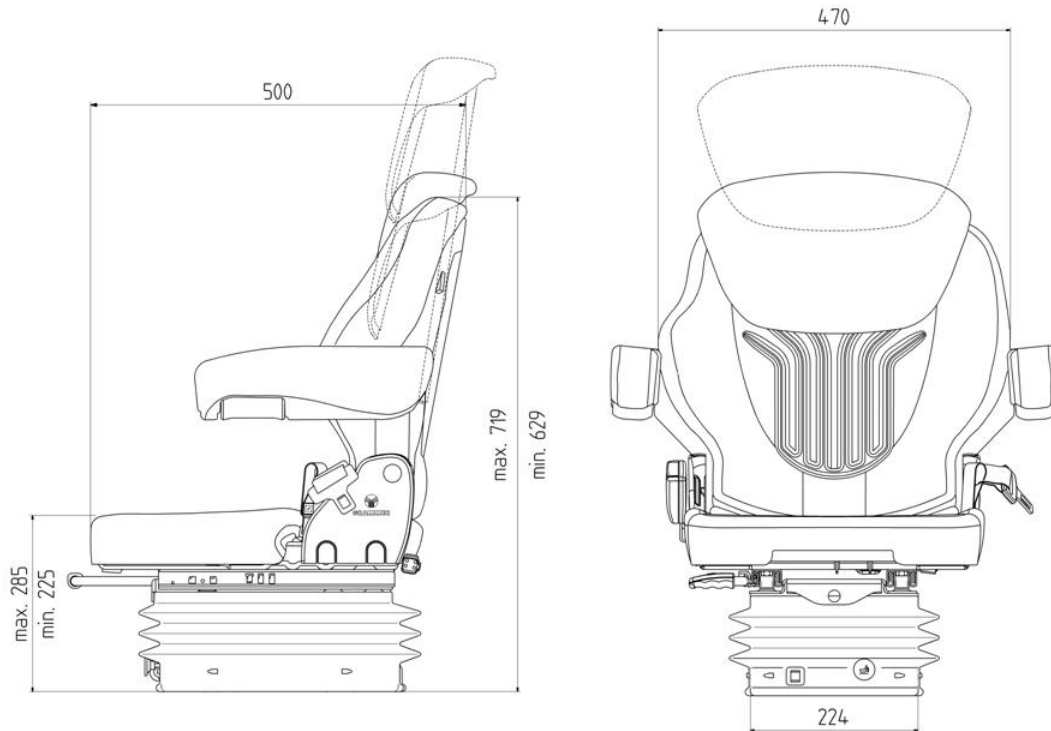

DIMENZIJE SEDEŽA: COMPACTO COMFORT - S