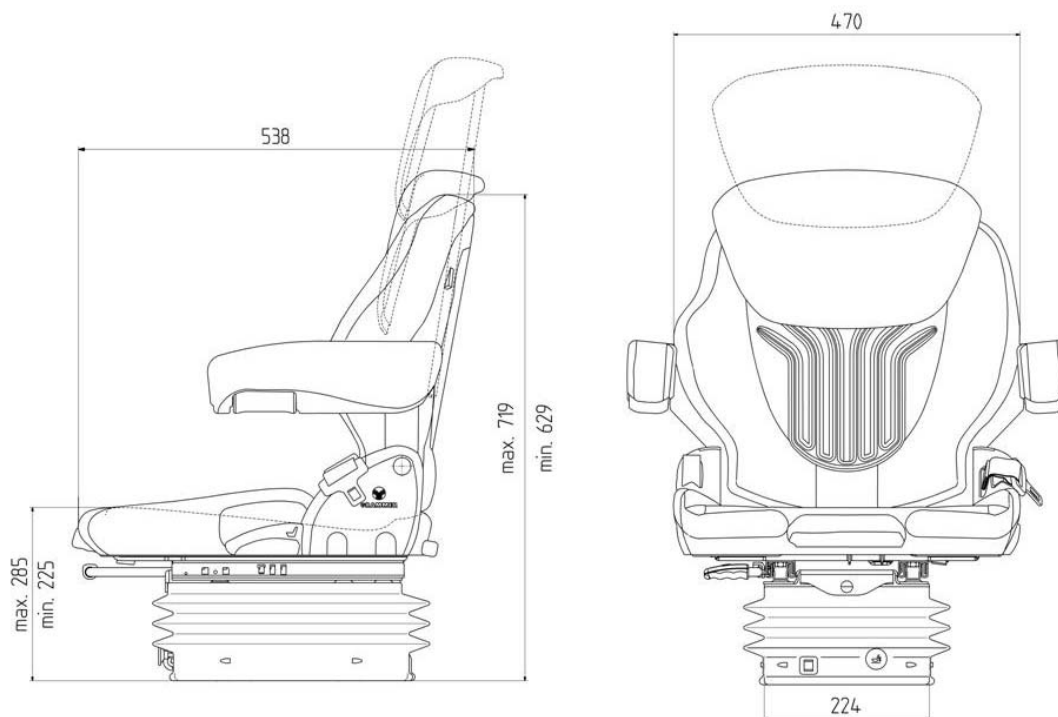

DIMENZIJE SEDEŽA: COMPACTO COMFORT - M