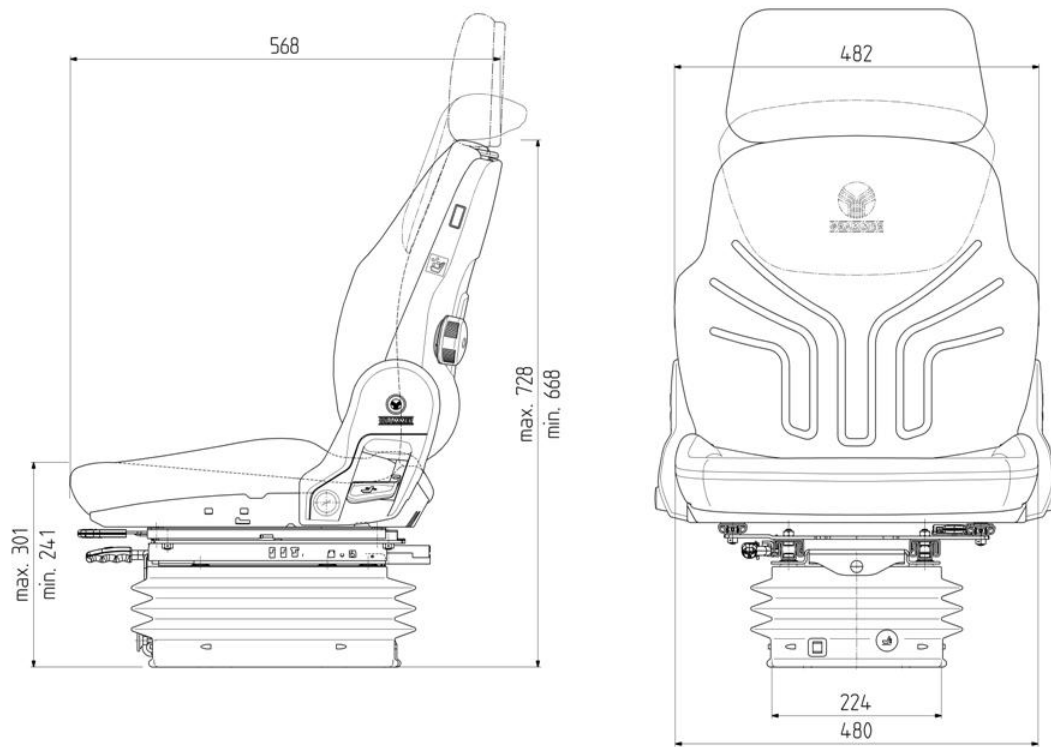

DIMENZIJE SEDEŽA: COMPACTO COMFORT - W