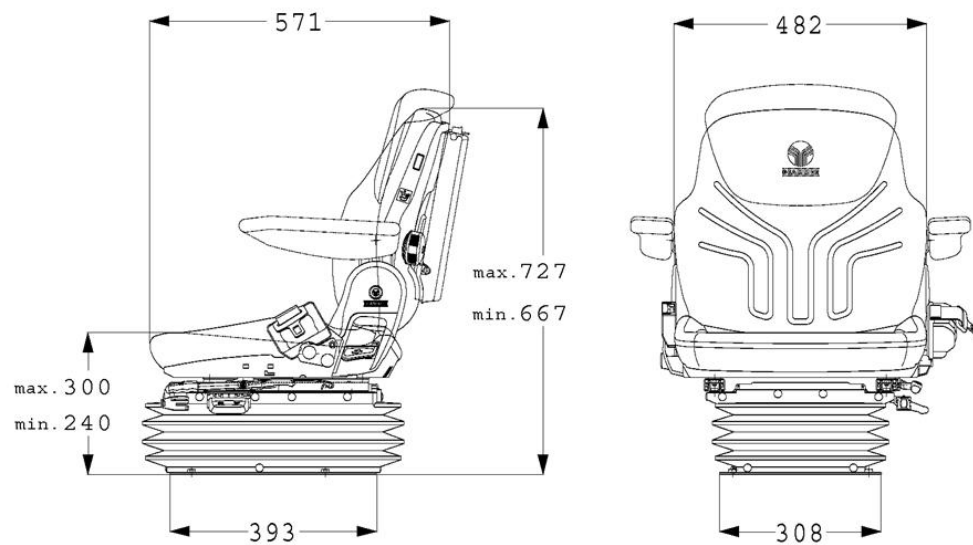

## MAXIMO - sedež za gradbene stroje

LISTA OPREME	MAXIMO XXL	MAXIMO L	MAXIMO XM	MAXIMO XM	MAXIMO M	MAXIMO M
<b>Številka proizvoda</b>	1027799	1050495	1012111	1012113	1012107	1012109
<b>Prevlaka</b>						
V blagu	•	•	•		•	
V umetnem usnju				•		•
<b>APS (avtom.pozicijski sistem)</b>	•	•				
<b>Blažilec</b>						
Nastavljiv	•					
Ne nastavljiv		○	○	○	○	○
<b>Vzmetenje</b>						
Zračno 12 V kompresor	•	•				
Zračno 24 V kompresor	○	○				
Mehansko			•	•	•	•
Nizko frekvenčno vzmetenje	•					
<b>Hod vzmeti</b>						
100 mm	•	•				
80 mm			•	•	•	•
<b>Nastavitev teže</b>						
Avtomatično (50-130kg)	•	•				
Ročno			•	•	•	•
<b>Nastavitev višine</b>						
80 mm brez stopenjsko pnevmatsko	•					
60 mm brez stopenjsko pnevmatsko		•				
60 mm 3-stopenjsko mehansko			•	•	•	•
<b>Klimatski sistem, pasivni</b>						
<b>Vzdolžna nastavitev 210 mm</b>	•	•	•	•	•	•
<b>Vzdolžno vzmetenje</b>	•	•				
<b>Opora za hrbtenico</b>						
Pnevmatska	•					
Mehanska		•	•	•	•	•
<b>Širina sedeža</b>	530 mm	480 mm	530 mm	530 mm	480 mm	480 mm
<b>Nastavitev naklona naslonjala za hrbet</b>	•	•	•	•	•	•
<b>Podaljšek naslona za hrbet</b>						
v blagu, vgrezljiv	•	○	○		○	
V usnju, vgrezljiv				○		○
<b>Varnostni pas (Duo-sensitive)</b>	•	•	•	•	•	•
<b>Sedežno stikalo</b>	•	•	•	•	•	•
<b>Nastavitev višine in naklona sedala</b>	•		•	•		
<b>DODATNA OPREMA</b>						
<b>Predalo za dokumente</b>	○	○	○	○	○	○
<b>Naslonjala za roke</b>						
nastavitev po višini, zložljiva						
F 65 mm x 270 mm	○	○	○	○	○	○
A 80 mm x 380 mm, nast.naklon	○	○	○	○	○	○
<b>Gretje sedeža</b>	○	○	○	○	○	○

### DIMENZIJE SEDEŽA: MAXIMO XXL

### DIMENZIJE SEDEŽA: MAXIMO L

DIMENZIJE SEDEŽA: MAXIMO XM

DIMENZIJE SEDEŽA: MAXIMO M