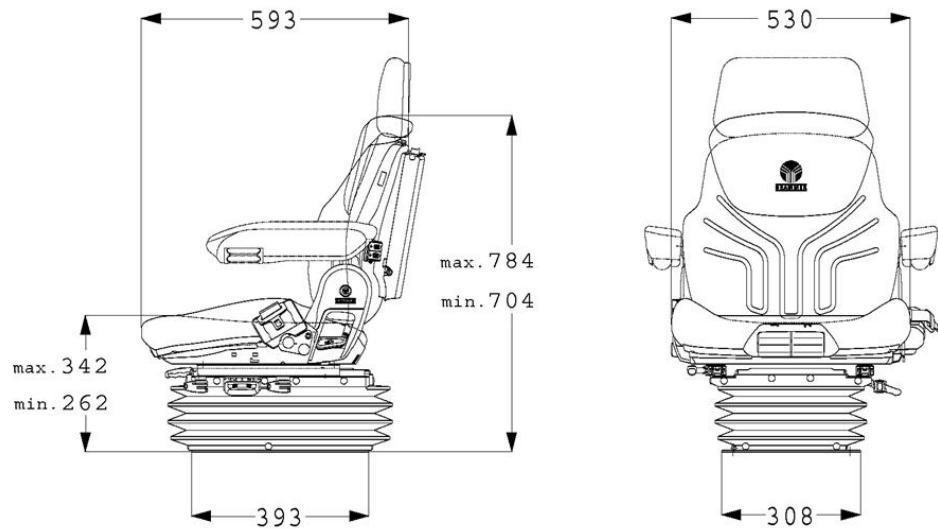

## MAXIMO - sedež za gradbene stroje

LISTA OPREME	MAXIMO XXL	MAXIMO L	MAXIMO XM	MAXIMO XM	MAXIMO M	MAXIMO M
<b>Številka proizvoda</b>	1027799	1050495	1012111	1012113	1012107	1012109
<b>Prevlaka</b>						
V blagu	•	•	•		•	
V umetnem usnju				•		•
<b>APS (avtom.pozicijski sistem)</b>	•	•				
<b>Blažilec</b>						
Nastavljiv	•					
Ne nastavljiv		○	○	○	○	○
<b>Vzmetenje</b>						
Zračno 12 V kompresor	•	•				
Zračno 24 V kompresor	○	○				
Mehansko			•	•	•	•
Nizko frekvenčno vzmetenje	•					
<b>Hod vzmeti</b>						
100 mm	•	•				
80 mm			•	•	•	•
<b>Nastavitev teže</b>						
Avtomatično (50-130kg)	•	•				
Ročno			•	•	•	•
<b>Nastavitev višine</b>						
80 mm brez stopenjsko pnevmatsko	•					
60 mm brez stopenjsko pnevmatsko		•				
60 mm 3-stopenjsko mehansko			•	•	•	•
<b>Klimatski sistem, pasivni</b>						
<b>Vzdolžna nastavitev 210 mm</b>	•	•	•	•	•	•
<b>Vzdolžno vzmetenje</b>	•	•				
<b>Opora za hrbtenico</b>						
Pnevmatska	•					
Mehanska		•	•	•	•	•
<b>Širina sedeža</b>	530 mm	480 mm	530 mm	530 mm	480 mm	480 mm
<b>Nastavitev naklona naslonjala za hrbet</b>	•	•	•	•	•	•
<b>Podaljšek naslona za hrbet</b>						
v blagu, vgrezljiv	•	○	○		○	
V usnju, vgrezljiv				○		○
<b>Varnostni pas (Duo-sensitive)</b>	•	•	•	•	•	•
<b>Sedežno stikalo</b>	•	•	•	•	•	•
<b>Nastavitev višine in naklona sedala</b>	•		•	•		
<b>DODATNA OPREMA</b>						
<b>Predalo za dokumente</b>	○	○	○	○	○	○
<b>Naslonjala za roke</b>						
nastavitev po višini, zložljiva						
F 65 mm x 270 mm	○	○	○	○	○	○
A 80 mm x 380 mm, nast.naklon	○	○	○	○	○	○
<b>Gretje sedeža</b>	○	○	○	○	○	○

### DIMENZIJE SEDEŽA: MAXIMO XXL

### DIMENZIJE SEDEŽA: MAXIMO L

DIMENZIJE SEDEŽA: MAXIMO XM

DIMENZIJE SEDEŽA: MAXIMO M