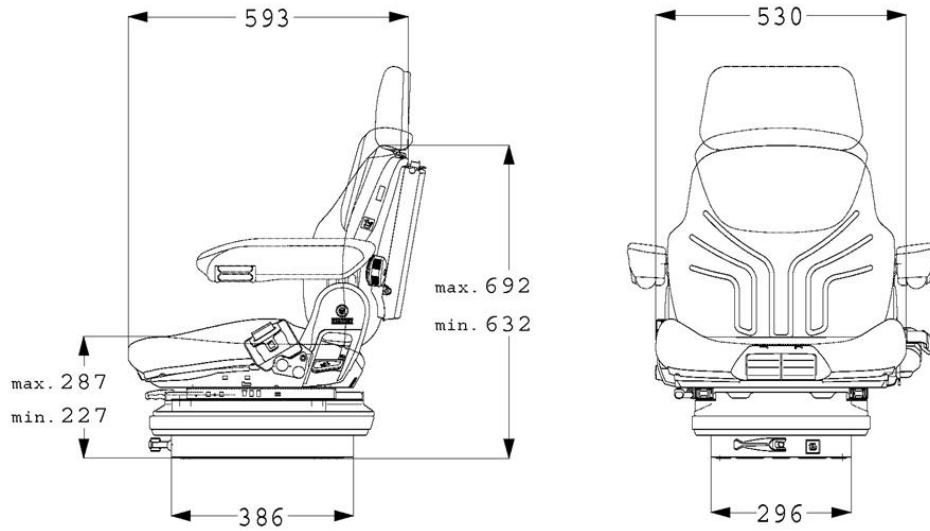

## MAXIMO - sedež za gradbene stroje

LISTA OPREME	MAXIMO XXL	MAXIMO L	MAXIMO XM	MAXIMO XM	MAXIMO M	MAXIMO M
<b>Številka proizvoda</b>	1027799	1050495	1012111	1012113	1012107	1012109
<b>Prevlaka</b>						
V blagu	•	•	•		•	
V umetnem usnju				•		•
<b>APS (avtom.pozicijski sistem)</b>	•	•				
<b>Blažilec</b>						
Nastavljiv	•					
Ne nastavljiv		○	○	○	○	○
<b>Vzmetenje</b>						
Zračno 12 V kompresor	•	•				
Zračno 24 V kompresor	○	○				
Mehansko			•	•	•	•
Nizko frekvenčno vzmetenje	•					
<b>Hod vzmeti</b>						
100 mm	•	•				
80 mm			•	•	•	•
<b>Nastavitev teže</b>						
Avtomatično (50-130kg)	•	•				
Ročno			•	•	•	•
<b>Nastavitev višine</b>						
80 mm brez stopenjsko pnevmatsko	•					
60 mm brez stopenjsko pnevmatsko		•				
60 mm 3-stopenjsko mehansko			•	•	•	•
<b>Klimatski sistem, pasivni</b>						
<b>Vzdolžna nastavitev 210 mm</b>	•	•	•	•	•	•
<b>Vzdolžno vzmetenje</b>	•	•				
<b>Opora za hrbtenico</b>						
Pnevmatska	•					
Mehanska		•	•	•	•	•
<b>Širina sedeža</b>	530 mm	480 mm	530 mm	530 mm	480 mm	480 mm
<b>Nastavitev naklona naslonjala za hrbet</b>	•	•	•	•	•	•
<b>Podaljšek naslona za hrbet</b>						
v blagu, vgrezljiv	•	○	○		○	
V usnju, vgrezljiv				○		○
<b>Varnostni pas (Duo-sensitive)</b>	•	•	•	•	•	•
<b>Sedežno stikalo</b>	•	•	•	•	•	•
<b>Nastavitev višine in naklona sedala</b>	•		•	•		
<b>DODATNA OPREMA</b>						
<b>Predalo za dokumente</b>	○	○	○	○	○	○
<b>Naslonjala za roke</b>						
nastavitev po višini, zložljiva						
F 65 mm x 270 mm	○	○	○	○	○	○
A 80 mm x 380 mm, nast.naklon	○	○	○	○	○	○
<b>Gretje sedeža</b>	○	○	○	○	○	○

### DIMENZIJE SEDEŽA: MAXIMO XXL

### DIMENZIJE SEDEŽA: MAXIMO L

DIMENZIJE SEDEŽA: MAXIMO XM

DIMENZIJE SEDEŽA: MAXIMO M