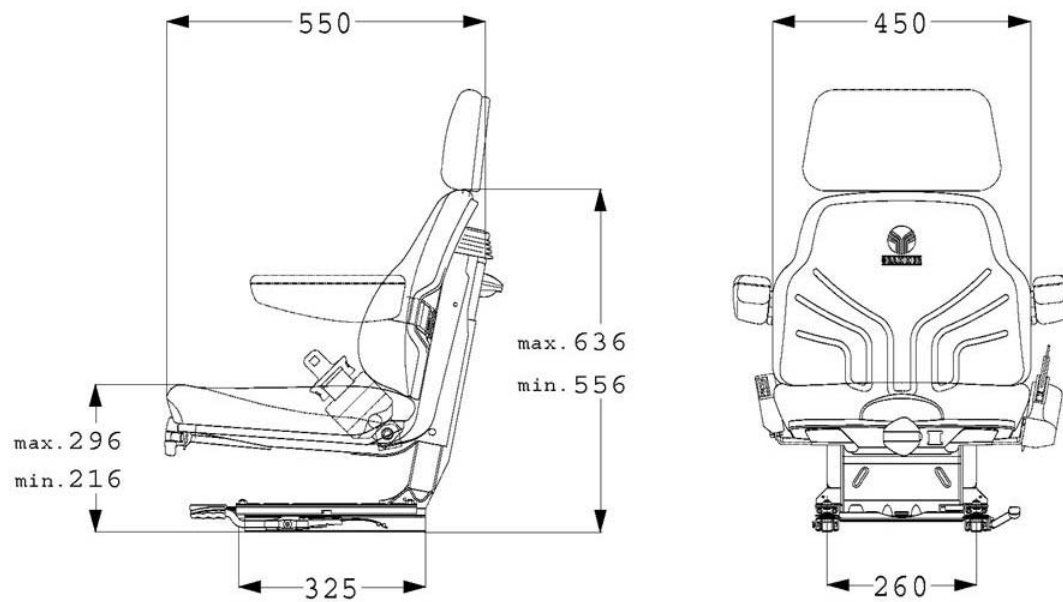

UNIVERSO Basic

Univerzalni traktorski sedež z mehanskim vzmetenjem.

Skrivnost prijetnega udobja je individualna prilagoditev sedeža na voznikovo težo.

Naslonjalo nudi tudi dobro bočno oporo.

Optimalen kot sedala in naslonjalo z zračnimi kanali zagotavlja udobno delo na sedežu.

LISTA OPREME	UNIVERSO Basic Plus	UNIVERSO Basic Plus	UNIVERSO Basic	UNIVERSO Basic
○ DODATNA OPREMA ● SERIJSKA OPREMA				
Št.proizvoda - blago	1047387		1047388	
Št.proizvoda - umetno usnje		1047386		140578
Vzmetenje				
Mehansko	●	●	●	●
Hod vzmeti				
80 mm	●	●	●	●
Nastavitev teže (50 - 130 kg)				
Ročna nastavitev	●	●	●	●
Nastavitev višine				
80 mm	●	●	●	●
Vzdolžna nastavitev, 210 mm	●	●	●	
z drsnimi sani			●	●
olažajene sani	●	●		
Vzdolžno - horizontalno vzmetenje	●	●		
DODATNA OPREMA				
Naslonjala za roke, zložljiva				
65 mm x 270 mm	○	○	○	○
Varnostni pas - brez navitja	○	○	○	○
konzola za pritrditev na poševno dno	○	○	○	○
Podaljšek naslonjala za hrbet - vgrezljiv	○	○	○	○
Sedežno stikalo	○	○	○	○

DIMENZIJE SEDEŽA: UNIVERSO Basic Plus

DIMENZIJE SEDEŽA: UNIVERSO Basic